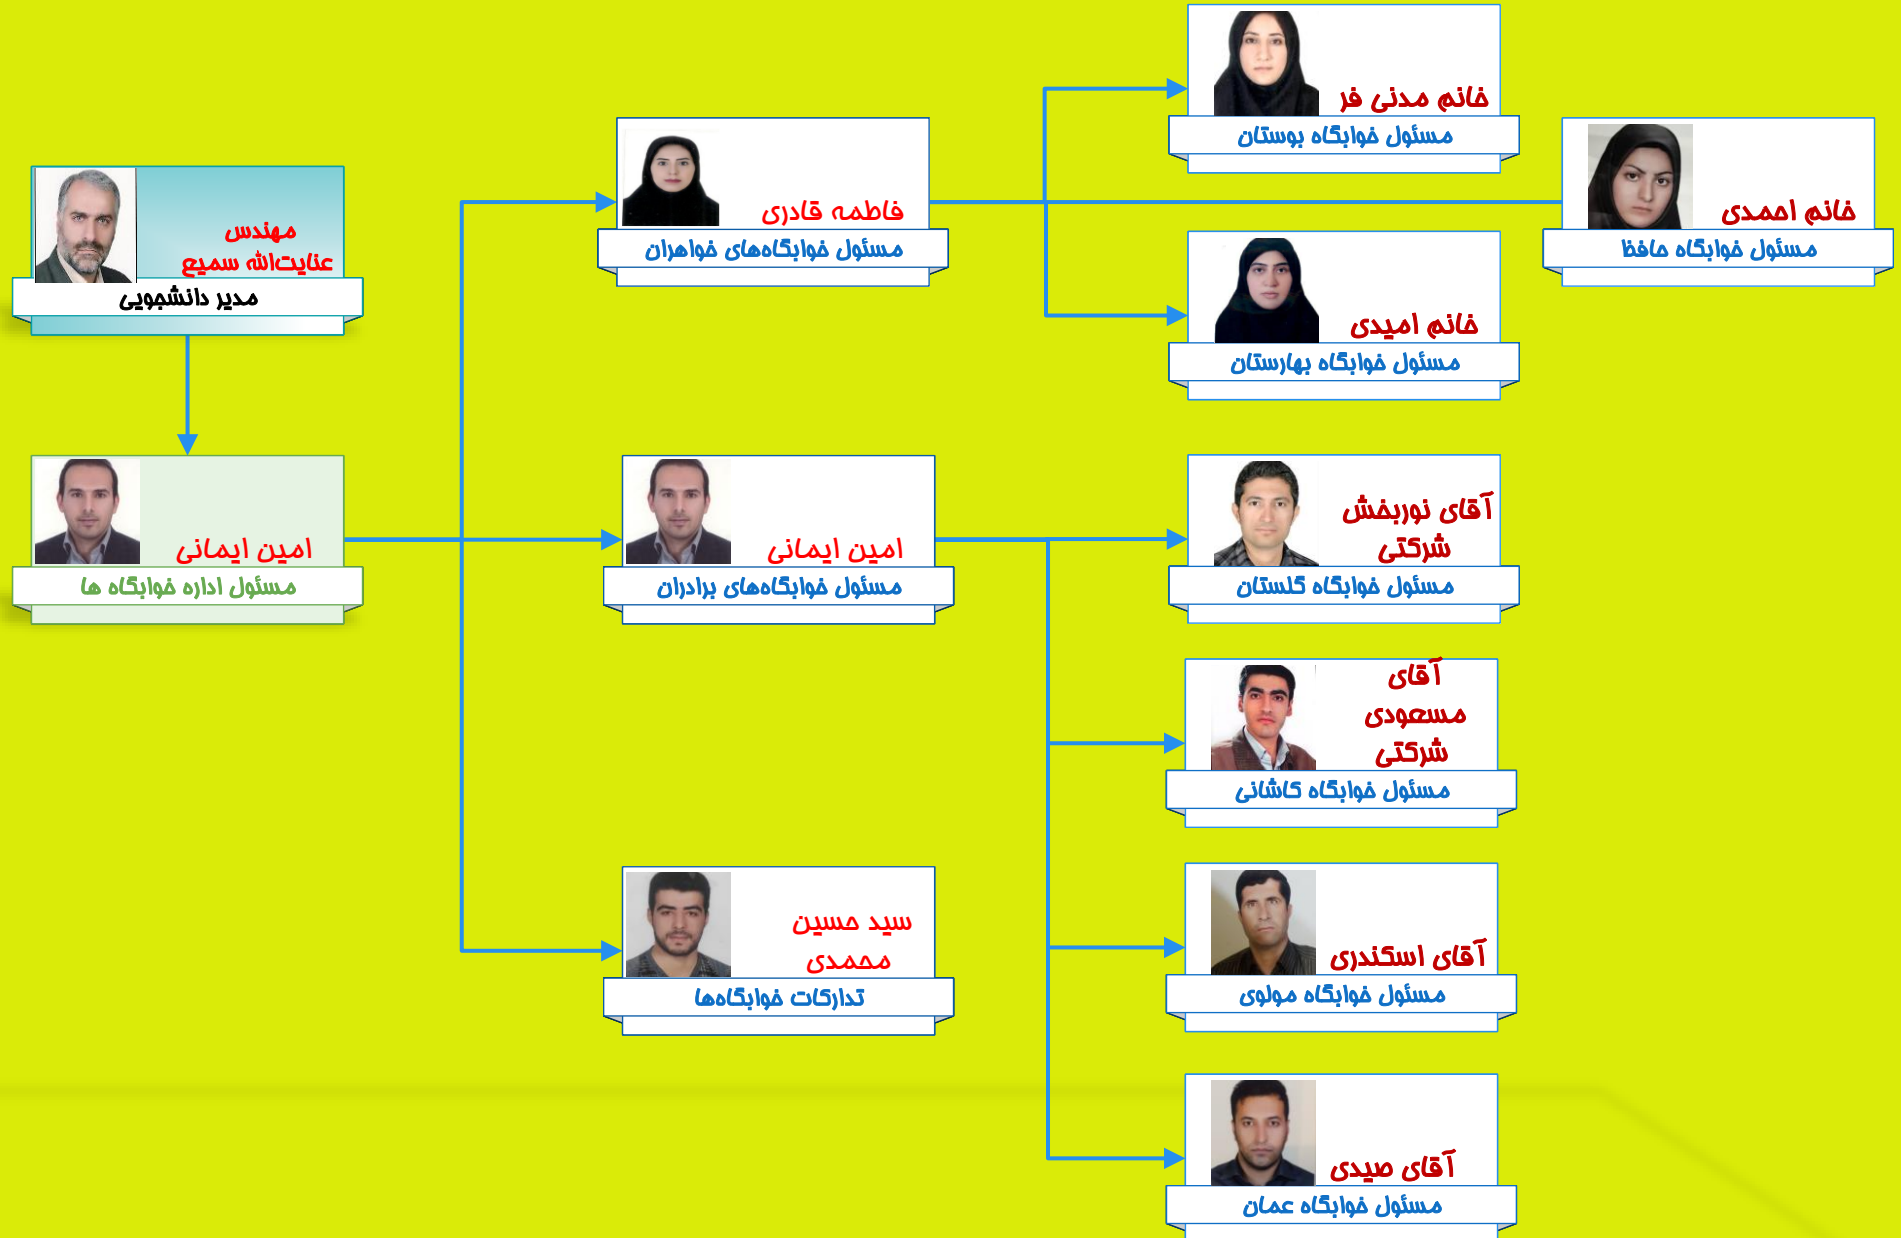

چارت سازمانی معاونت فرهنگی و دانشجویی

مدیریت دانشجویی

طراح : مهندس عنایت الله سمیع

چارت اداری مدیریت دانشجویی معاونت فرهنگی و دانشجویی

به امید ظهور مولا صاحب الزمان عج

طراح : مهندس عنایت الله سمیع