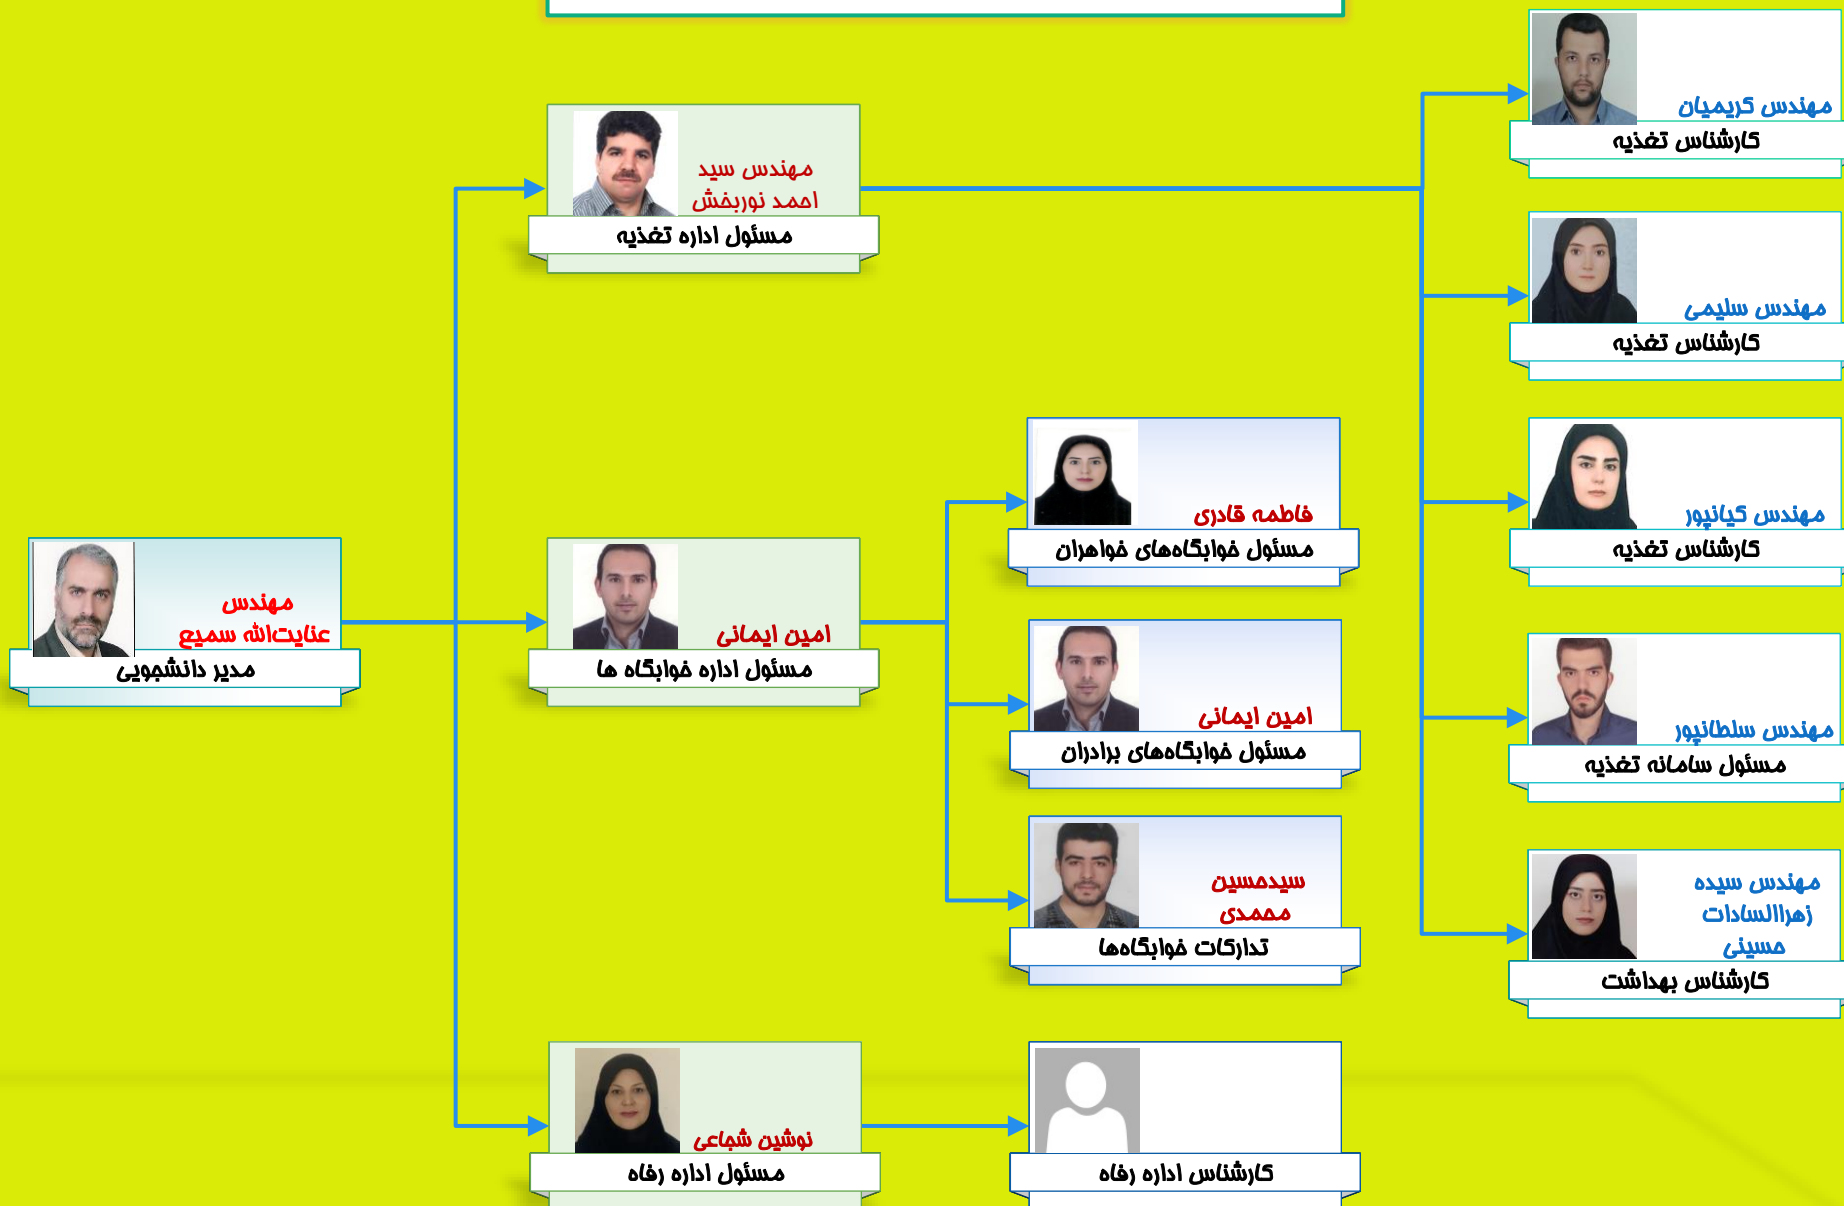

چارت سازمانی معاونت فرهنگی و دانشجویی

مدیریت دانشجویی

طراح : مهندس عنایت الله سمیع

چارت اداری مدیریت دانشجویی معاونت فرهنگی و دانشجویی

به امید ظهور مولا صاحب الزمان عج

طراح : مهندس عنایت الله سمیع