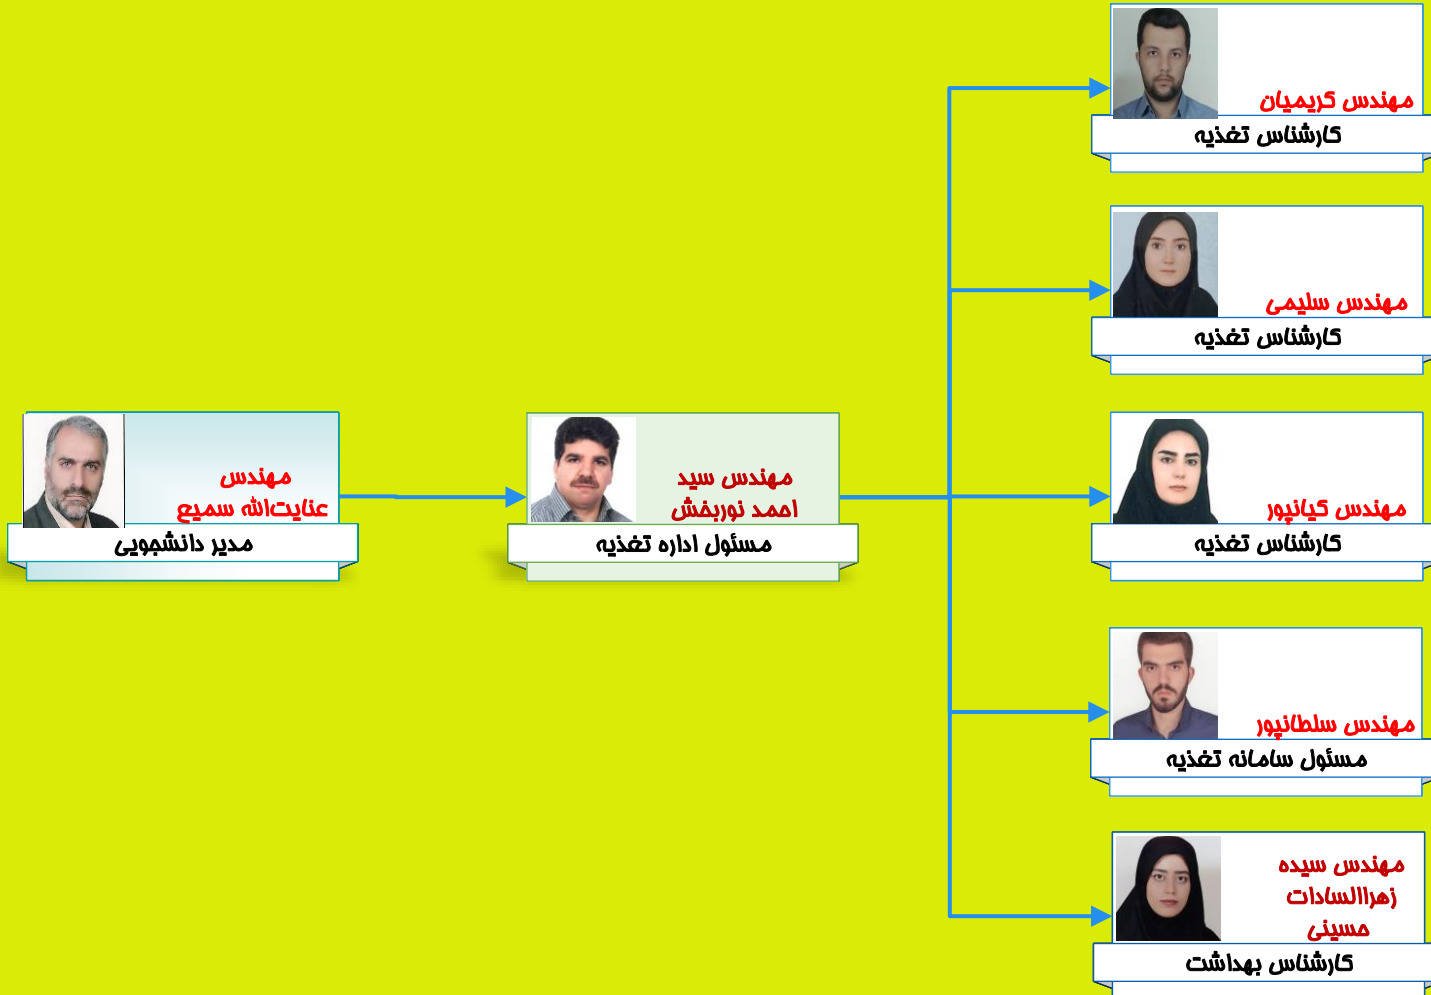

چارت سازمانی معاونت فرهنگی و دانشجویی

مدیریت دانشجویی

طراح : مهندس عنایت الله سمیع

چارت اداری مدیریت دانشجویی معاونت فرهنگی و دانشجویی

به امید ظهور مولا صاحب الزمان عج

طراح : مهندس عنایت الله سمیع