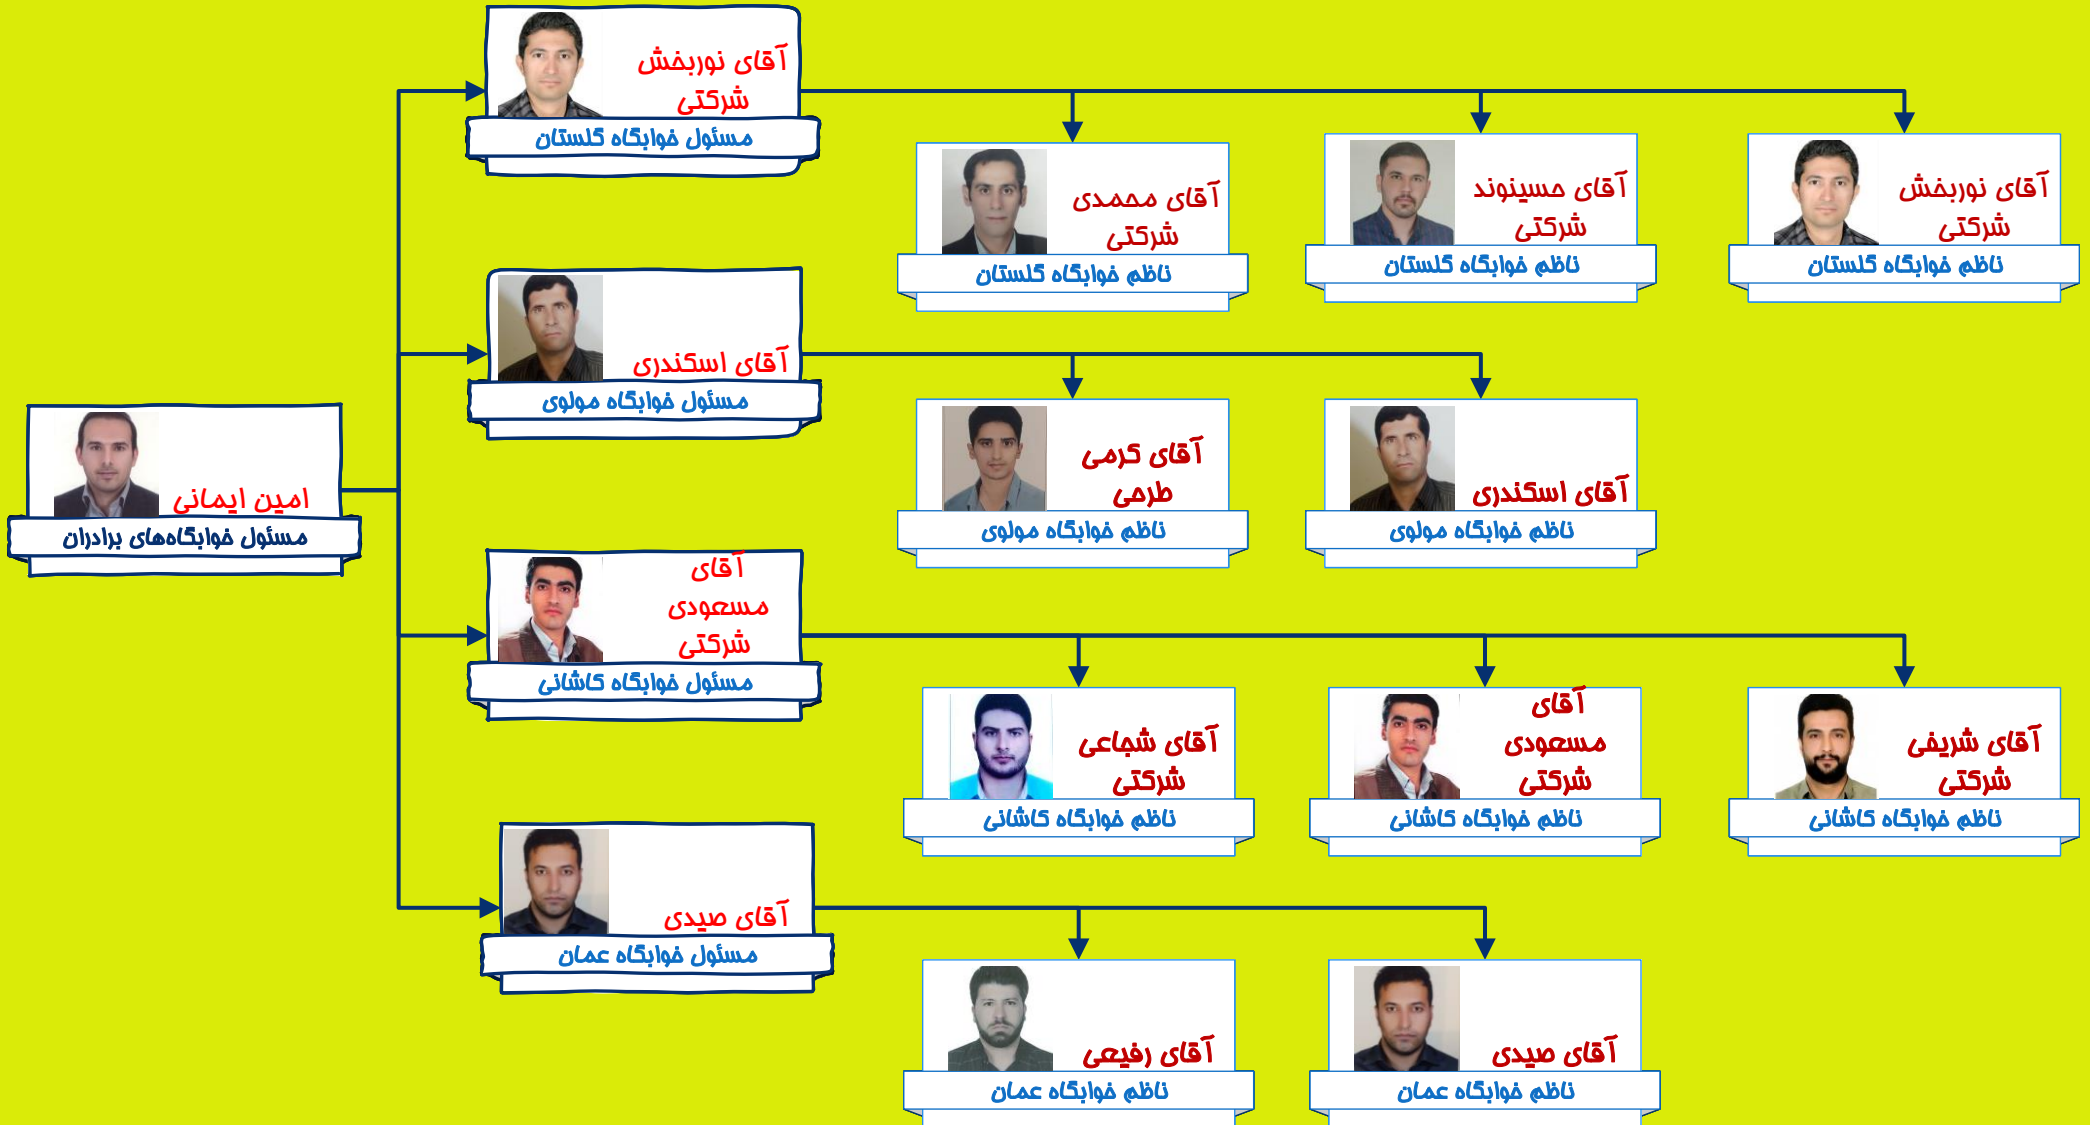

چارت سازمانی معاونت فرهنگی و دانشجویی

مدیریت دانشجویی

طراح : مهندس عنایت الله سمیع

چارت اداری مدیریت دانشجویی معاونت فرهنگی و دانشجویی

به امید ظهور مولا صاحب الزمان عج

طراح : مهندس عنایت الله سمیع