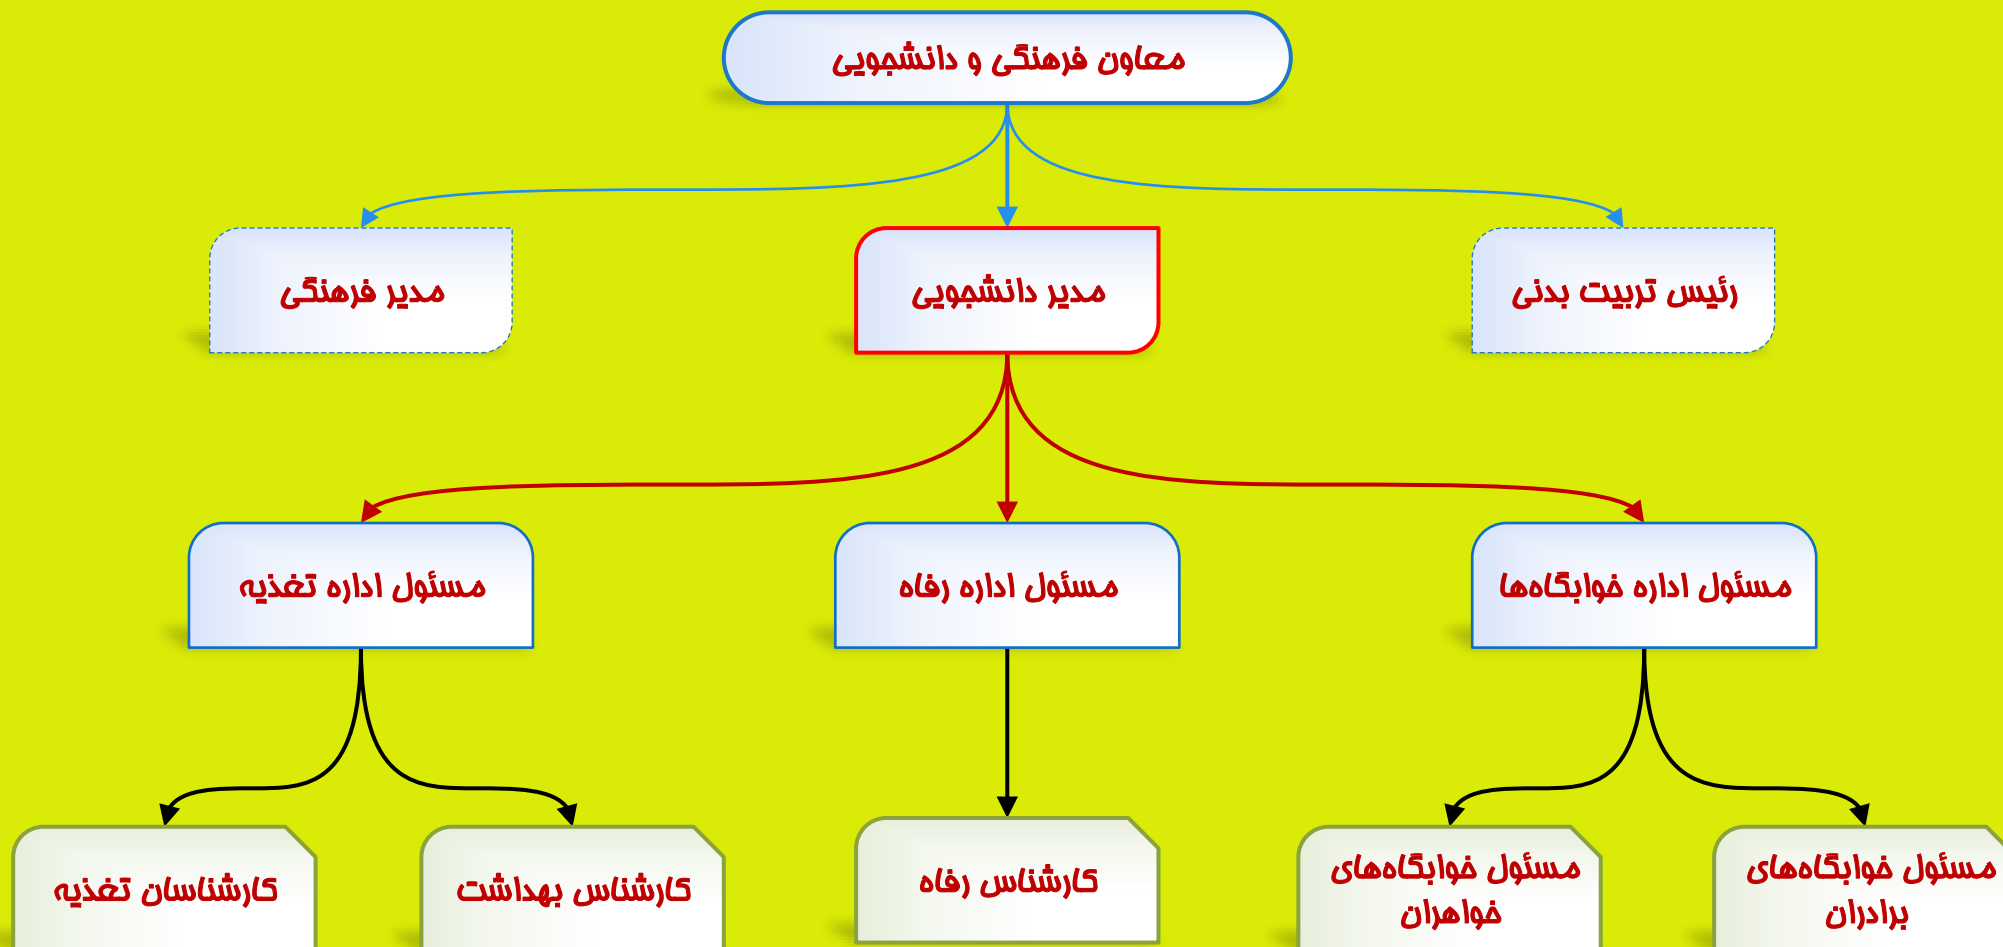

چارت سازمانی معاونت فرهنگی و دانشجویی

مدیریت دانشجویی

طراح : مهندس عنایت الله سمیع

چارت اداری مدیریت دانشجویی معاونت فرهنگی و دانشجویی

به امید ظهور مولا صاحب الزمان عج

طراح : مهندس عنایت الله سمیع