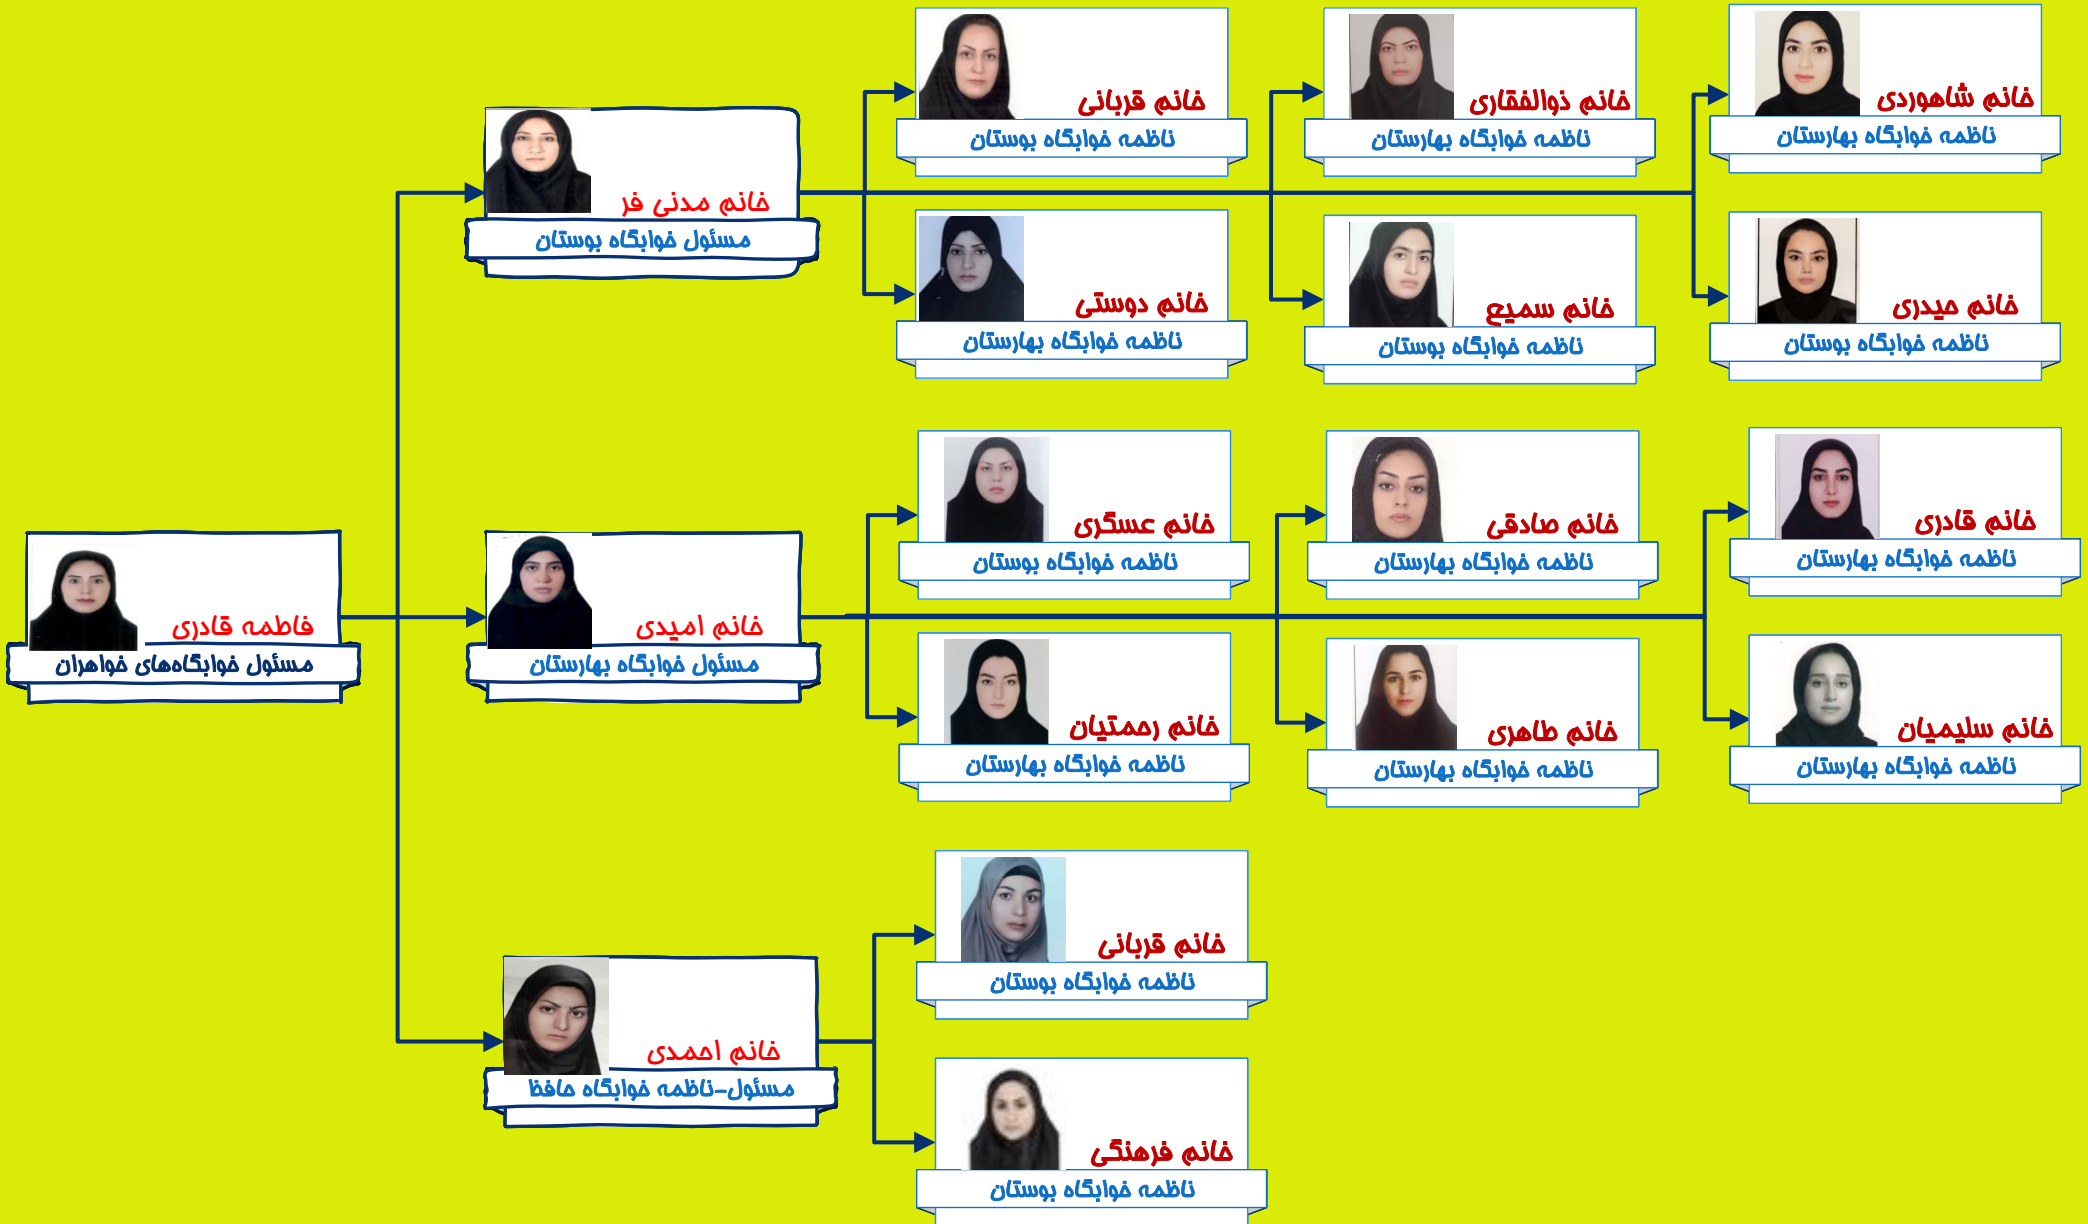

چارت سازمانی معاونت فرهنگی و دانشجویی

مدیریت دانشجویی

طراح : مهندس عنایت الله سمیع

چارت اداری مدیریت دانشجویی معاونت فرهنگی و دانشجویی

به امید ظهور مولا صاحب الزمان عج

طراح : مهندس عنایت الله سمیع