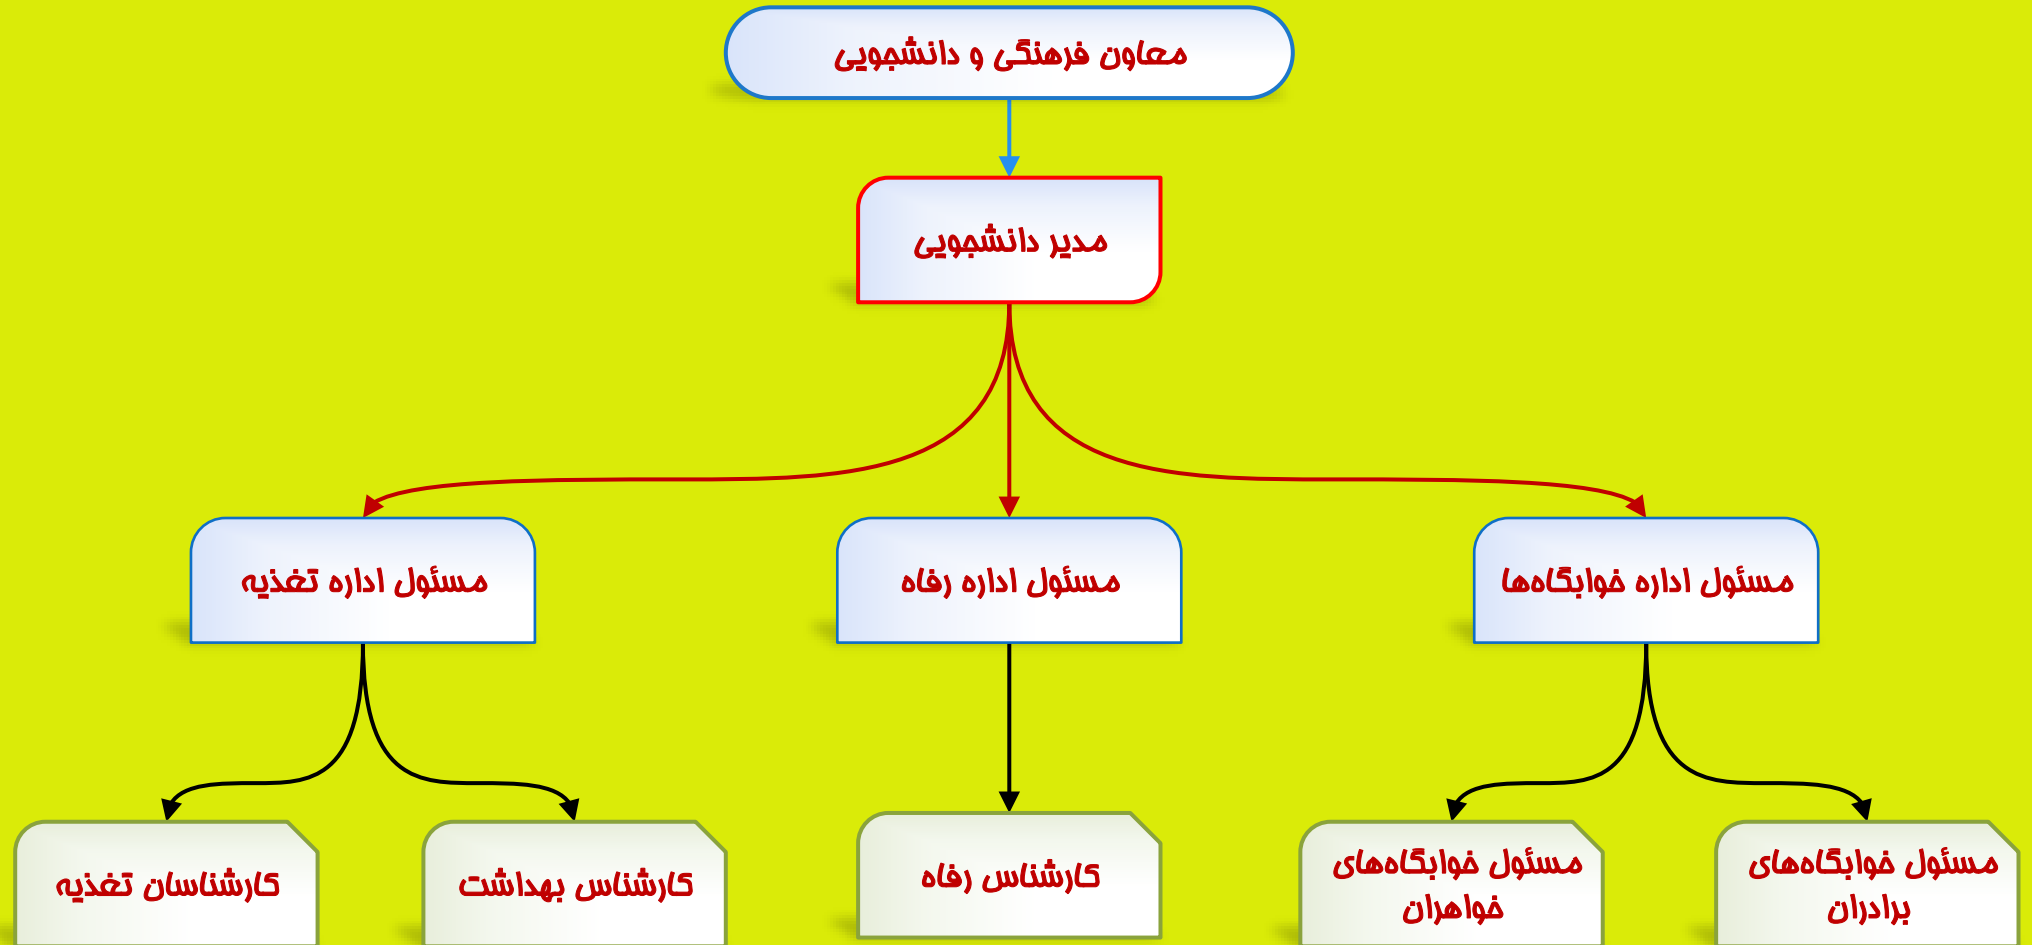

چارت سازمانی معاونت فرهنگی و دانشجویی

مدیریت دانشجویی

طراح : مهندس عنایت الله سمیع

چارت اداری مدیریت دانشجویی معاونت فرهنگی و دانشجویی

به امید ظهور مولا صاحب الزمان عج

طراح : مهندس عنایت الله سمیع